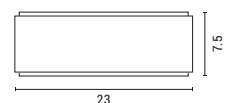

Black
5202 38 03

Aluminium & Plastic

LED 10W
220-240V IP54
545Lm 3000K

L 230mm
W 75mm
H 65mm

2 Years Warranty

UP & DOWN LIGHT

145-52128
White
5202 42 20

145-52112
White
5202 25 80