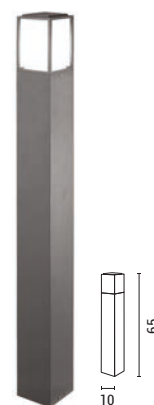

145-20616

Dark Grey
5202 52 45

Aluminium & Polycarbonate

E27 Max 15W
220-240V IP44

L 100mm
W 100mm
H 650mm

2 Years Warranty