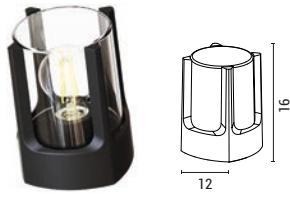

145-20636

Matt Black
5202 34 70

Aluminium

E27 Max 20W
220-240V IP54

H 160mm
D Ø120mm

2 Years Warranty